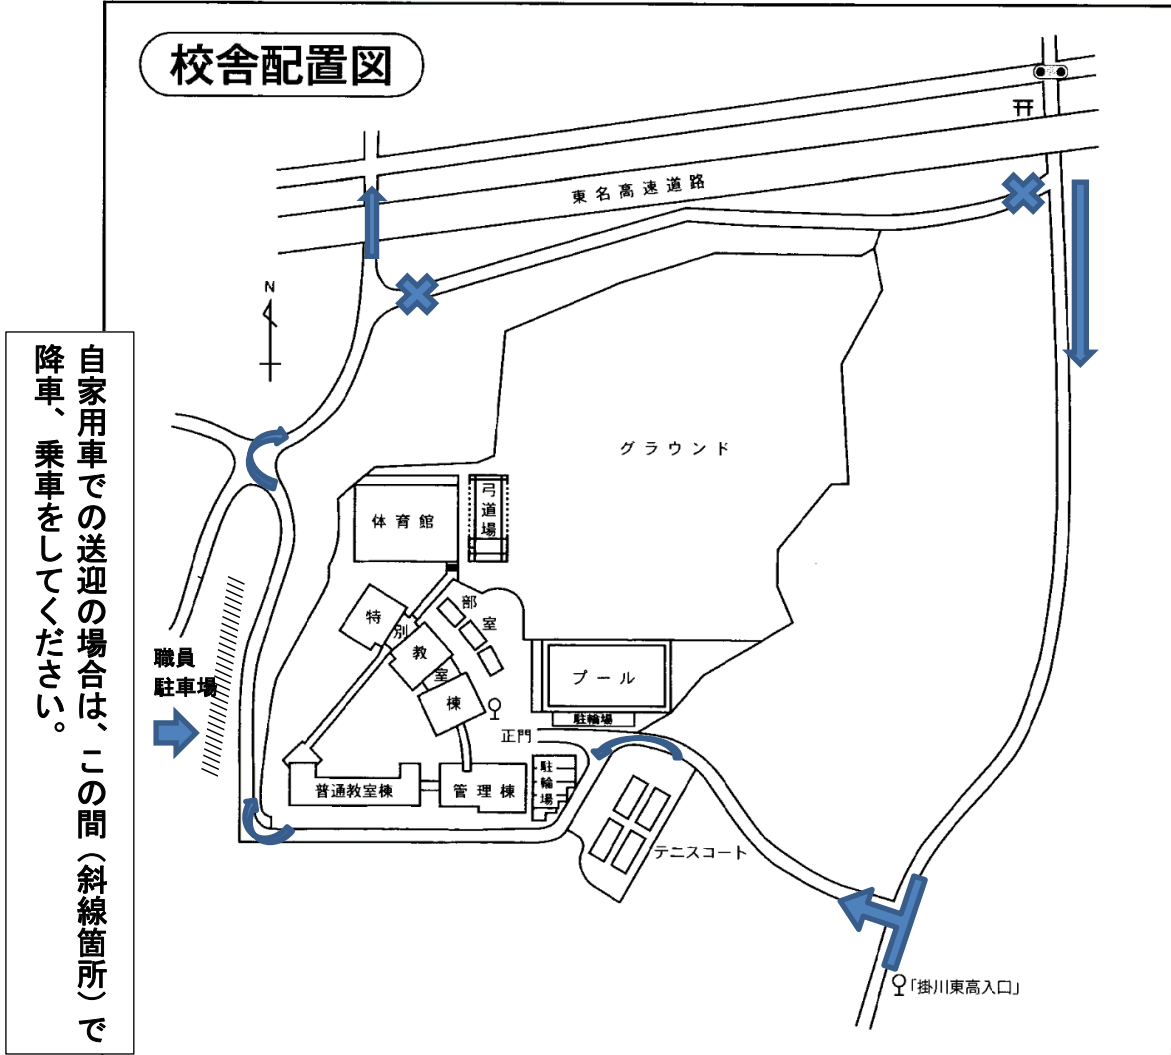

地図を参考にして安全な通行に御協力をお願いします

JR 掛川駅から徒歩で 25 分、東名掛川 IC から車で 7 分
 バス《市街地循環線南回り・掛川大東浜岡線》「掛川東高入口」下車 徒歩 3 分
 《掛川東高線》「掛川東高校」下車 徒歩 0 分

送迎をする場合、幹線道路での乗り降りは渋滞の原因となり、他の交通への迷惑になりますので、図の矢印に従い一方通行で入り、指定場所で乗り降りするようお願いいたします。

自家用車での送迎の場合は、この間（斜線箇所）で降車、乗車をしてください。

矢印に沿って一方通行で送迎をしてください