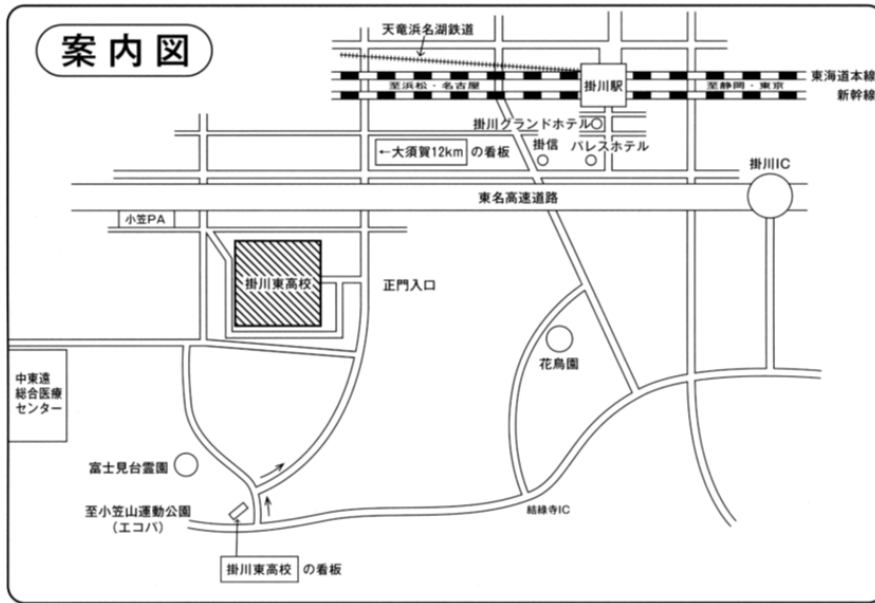

地図を参考にして安全な通行に御協力をお願いします

JR 掛川駅から徒歩で 25 分、東名掛川 IC から車で 7 分
 バス《市街地循環線南回り・掛川大東浜岡線》「掛川東高入口」下車 徒歩 3 分
 《掛川東高線》「掛川東高校」下車 徒歩 0 分

送迎をする場合、幹線道路での乗り降りは渋滞の原因となり、他の交通への迷惑になりますので、図の矢印に従い一方通行で入り、指定場所で乗り降りするようお願いいたします。

自家用車での送迎の場合は、この間（斜線箇所）で降車、乗車をしてください。

矢印に沿って一方通行で送迎をしてください